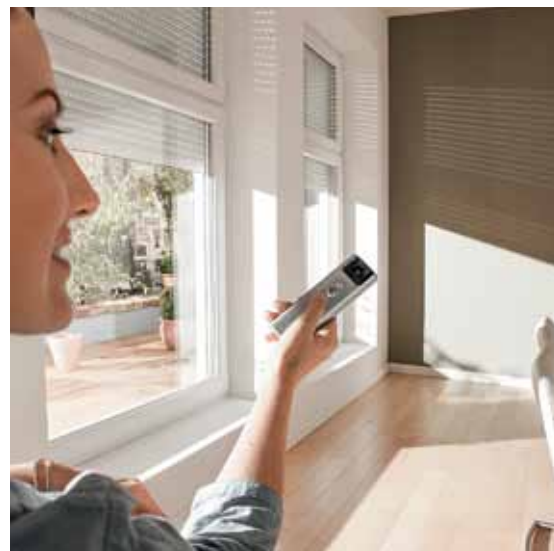

Mehr Komfort und Freiheit durch Funkfernbedienung.