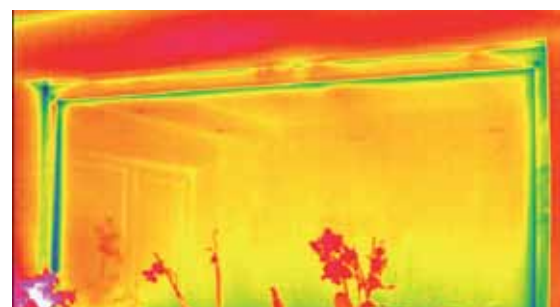

Die Wärme bleibt im Haus – Rot zeigt die perfekte Wärmedämmung nach Tausch des Rollladensystems.