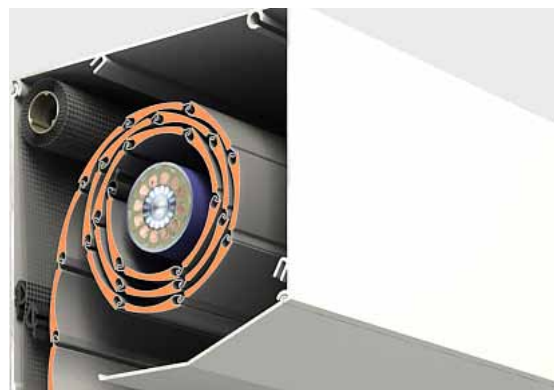

## Insektenschutz

ROMA Rollläden sind kombinierte Alleskönner. Mit dem optional vollintegrierten Insektenschutz-Rollo sperren Sie mit einem Handgriff lästige Insekten aus. Wenn Sie es tagsüber oder in der kalten Jahreszeit nicht mehr brauchen, verschwindet das reißfeste und hochtransparente Transpatec-Gewebe zur Gänze im Rollladenkasten. Viele ROMA Rollläden können mit Insektenschutz ausgestattet werden – sogar nachträglich.